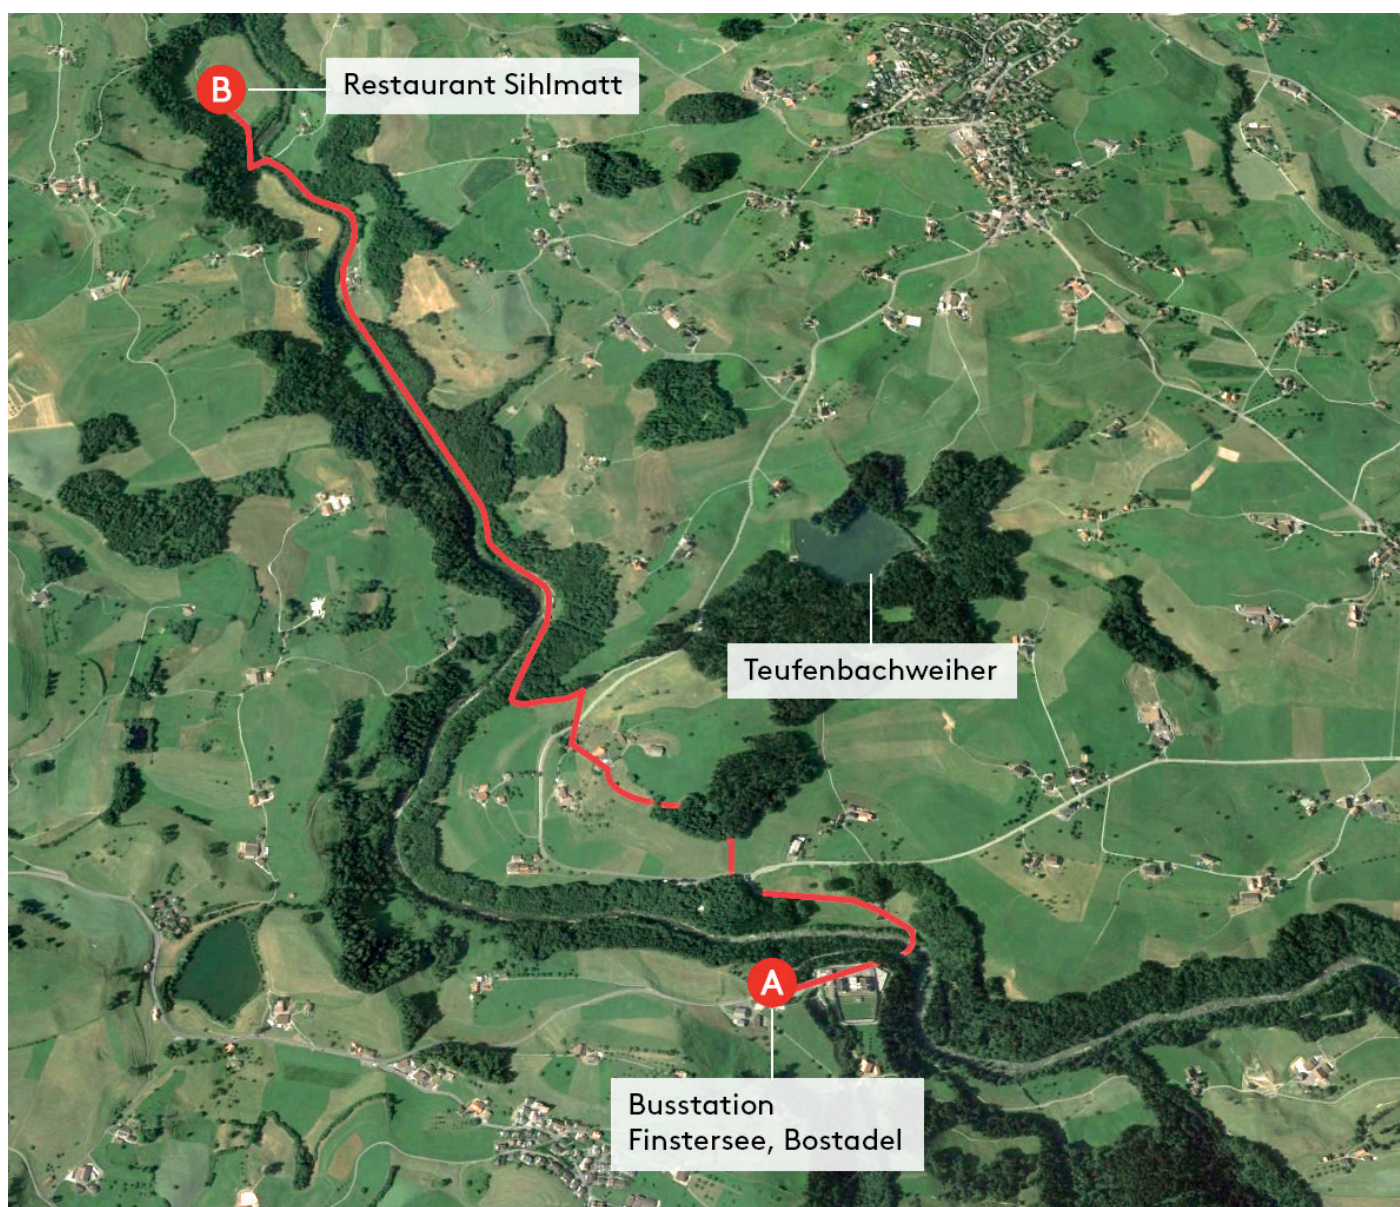

SIHLMATT

6313 Menzingen, Schweiz
+41 41 755 12 44
info@sihlmatt.ch

Der Klassiker ab Bostadel

Bushaltestelle Finstersee, Bostadel → zu Fuss zum Restaurant Sihlmatt, ca. 1 Stunde
Links zu [maps.geo.admin](https://maps.geo.admin.ch)

Öffnungszeiten

Montag, Mittwoch 10–18 Uhr
Donnerstag, Freitag, Samstag 10–23 Uhr
Sonntag 9.30–19 Uhr
Dienstag geschlossen